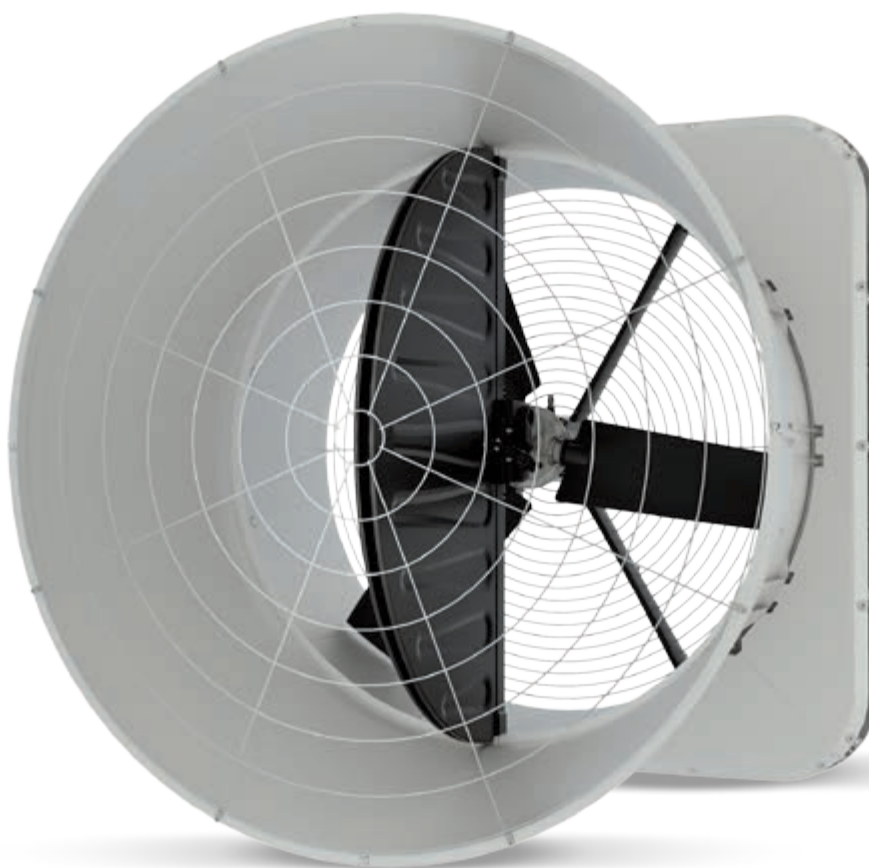

NOUVEAU !

Big Dutchman®

Airmaster Blue 170C

Tout en XXL :

Débit d'air, rendement énergétique, stabilité à la pression

AirMaster Blue 170C – un haut débit d'air, et peu gourmand en énergie

Avec **AirMasterBlue 170C**, Big Dutchman a déjà conçu la prochaine génération de ventilateurs.

AirMasterBlue 170C possède quatre remarquables atouts :

✓ **débit d'air très élevé**

- ✓ **très basse consommation d'énergie**
- ✓ **conception aérodynamique optimisée**
- ✓ **résistance à la corrosion**

Ces caractéristiques réunies en un seul ventilateur procurent à nos clients un avantage décisif et précurseur en matière

de rentabilité de la climatisation. Grâce à sa haute stabilité à la pression, AirMaster Blue convient parfaitement aux bâtiments longs avec ventilation tunnel.

Les composants de l'AirMaster Blue 170C

- 1 Dispositif obscurcissant (en option) : disponible en deux versions (noir, marron)
- 2 Protection contre le froid : montage très facile (en option)
- 3 Grille de protection
- 4 Un boîtier de conception aérodynamique optimale
- 5 Paroi recouverte (en option)
- 6 Moteur à hélice : entraînement direct, le moteur EC économise l'énergie ; il ne nécessite presque aucun entretien
- 7 Trappe de fermeture motorisée : branchement d'une ouverture d'urgence très étanche possible
- 8 Cône de forme aérodynamique
- 9 Grille de protection